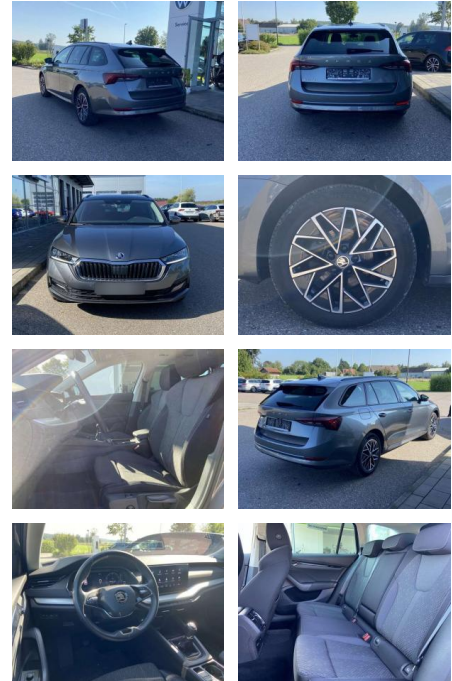

## Skoda Octavia Combi 1.5 TSI Ambition AHK+17"

SS00-060475AAngebotsnr.:

Erstzulassung:	Kilometer:	Farbe:	Leistung:	Kraftstoffart:
01.04.2022	31.117		110 kW / 150 PS	Benzin

**PREIS**  
**29.300 €**