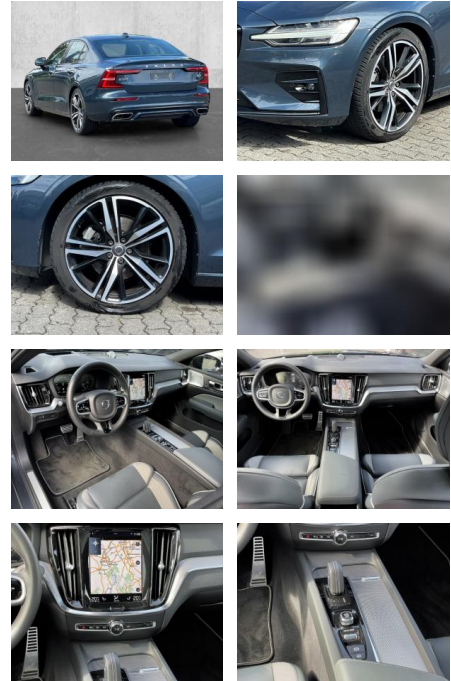

## Volvo S60 R Design B4 Benzin EU6d HUD

MA05-2803-24tAngebotsnr.:

Erstzulassung:	Kilometer:	Farbe:	Leistung:	Kraftstoffart:
01.02.2021	11.295	Blau	145 kW / 197 PS	Benzin

**PREIS**  
**32.300 €**

### Multimedia

- Radio

- el. Sitzverstellung
- Navigation mit Bildschirm
- MP3 Anschluss
- Head UP Display
- Bluetooth