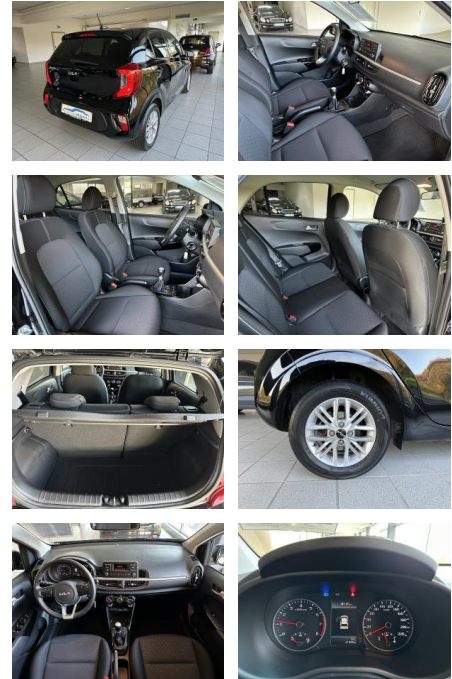

## Kia Picanto Klima Sitzheizung Lenkradheizung

AH00-7084X52Angebotsnr.:

Erstzulassung:	Kilometer:	Farbe:	Leistung:	Kraftstoffart:
29.11.2022	21.064	Schwarz	49 kW / 67 PS	Benzin

**PREIS**  
**13.360 €**