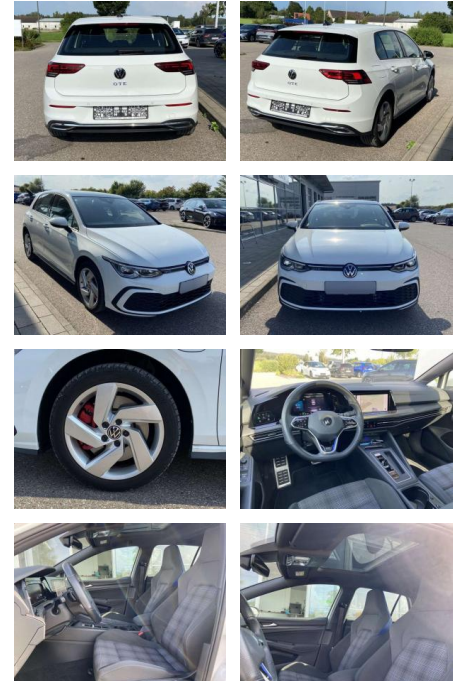

Volkswagen Golf GTE 1.4 TSI DSG ACC+PANORAMA+NAV...

SS00-334136 **Angebotsnr.:**

Erstzulassung:	Kilometer:	Farbe:	Leistung:	Kraftstoffart:
01.07.2021	24.617		180 kW / 245 PS	Benzin

PREIS 26.310 €	FINANZIERUNGSBEISPIEL Laufzeit: 72 Monate Anzahlung: 25 %		* Basisfinanzierung: Anzahlung: 6.578 Euro, Laufzeit: 72 Monate, Nettodarlehen: 19.733 Euro, Gesamtbetrag: 31.632 Euro, Zinssätze: 8.63% Sollz. (gebunden), 8.99% eff. ** Zielratenfinanzierung: Anzahlung: 6.578 Euro, Laufzeit: 72 Monate, Nettodarlehen: 19.733 Euro, Zielrate: 14.471 Euro, Gesamtbetrag: 32.460 Euro, Zinssätze: 8.63% Sollz. (gebunden), 8.99% eff., Vermittlung für: Bank 11 Repräsentatives Beispiel gem. § 17 Abs. 4 PAngV. Diese Finanzierungsangebote sind Beispiele. Gerne ermitteln wir für Sie Ihr individuelles Angebot.
	Basis-Finanzierung:* Mtl. Rate: Zielraten-Finanzierung:** 243 €		

Ausstattung

Sicherheit

- Anti-Blockiersystem ABS

Multimedia

- Radio

Interieur

- Sitzheizung vorne Innenspiegel automatisch abblendbar Lendenwirbelstützen vorne Mittelarmlehne vorne Vordersitze höhenverstellbar Rücksitzbanklehne geteilt umlegbar mit Mittelarmlehne Sportsitze vorn 2 Leseleuchten vorn und 2 hinten Make-Up Spiegel
- beleuchtet Isofix Rücksitzbank und Beifahrersitz

- 2x hinten Farbe: Pure White -Fr. 08:00-18:00 Uhr
- Samstags bis 16:00 Uhr geöffnet. Gerne beraten wir Sie über günstige Finanzierungsmodelle und nehmen Ihr derzeitiges Fahrzeug in Zahlung. www.auto-schuechl.de/finanzierung Irrtümer
- Änderungen oder Zwischenverkauf vorbehalten. www.auto-schuechl.de