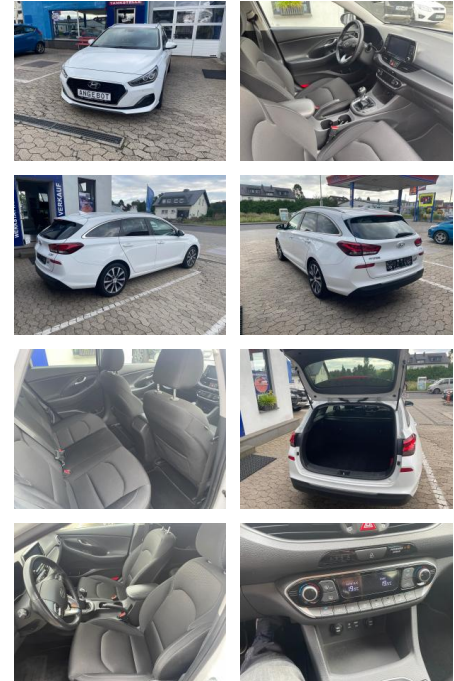

Hyundai i30 1.4 T-GDI Trend140 PS Sondermodell A...

CD01-CD2409-~~Angebot~~...

Erstzulassung:	Kilometer:	Farbe:	Leistung:	Kraftstoffart:	Verbr. komb.	CO2-Emission	CO2-Klasse (WLTP)
19.08.2020	60.982		103 kW / 140 PS	Benzin	6,8 l/100km	156 g/km	F