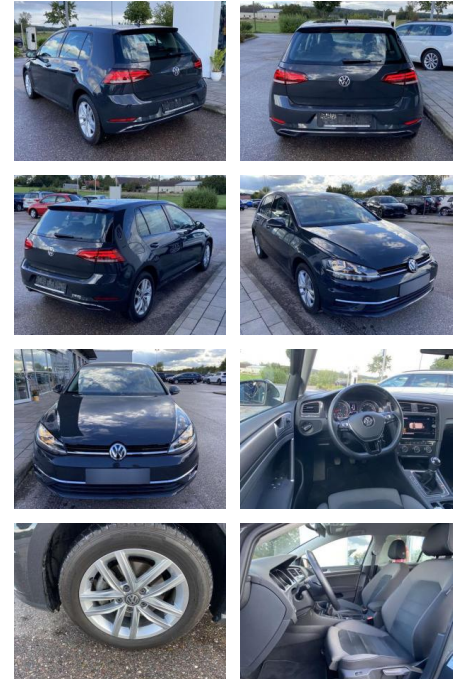

## Volkswagen Golf 1.6 TDI COMFORTLINE NAVI+SHZ+PDC

SS00-203594 **Angebotsnr.:**

Erstzulassung:	Kilometer:	Farbe:	Leistung:	Kraftstoffart:
01.07.2019	34.413		85 kW / 116 PS	Benzin

**PREIS**  
**18.380 €**