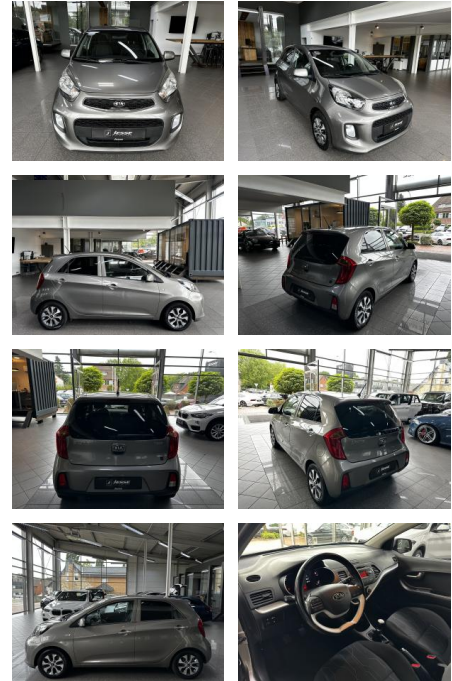

## Kia Picanto 1.2 Dream Team ISG Bluetooth Klimaau...

AJ02-MD2409-13 Angebotsnr.:

Erstzulassung:	Kilometer:	Farbe:	Leistung:	Kraftstoffart:
11.11.2015	98.630	grau	62 kW / 84 PS	Benzin

**PREIS**  
**7.180 €**