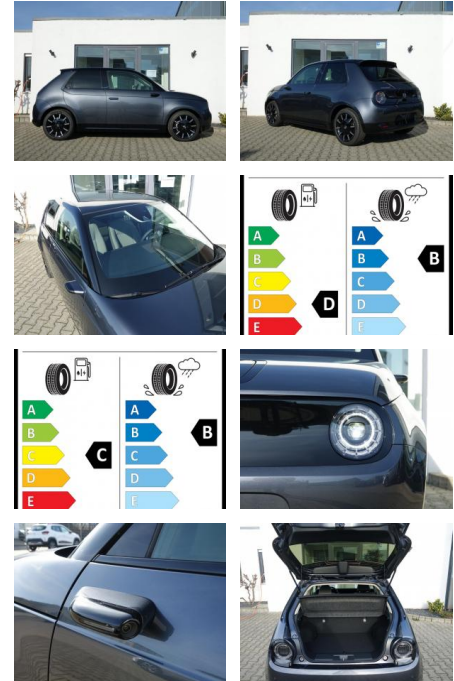

Honda e ADVANCE

KA08-HONDA-011 Gebotsnr.:

Erstzulassung:	Kilometer:	Farbe:	Leistung:	Kraftstoffart:
01.02.2023	12.700		113 kW / 154 PS	Elektro

PREIS
24.510 €

FINANZIERUNGSBEISPIEL

Laufzeit: 72 Monate   Anzahlung: 25 %
Basis-Finanzierung:*   Mtl. Rate:
Zielraten-Finanzierung:** **226 €**

* Basisfinanzierung: Anzahlung: 6.128 Euro, Laufzeit: 72 Monate, Nettodarlehen: 18.383 Euro, Gesamtbetrag: 29.468 Euro, Zinssätze: 8.63% Sollz. (gebunden), 8.99% eff.
** Zielratenfinanzierung: Anzahlung: 6.128 Euro, Laufzeit: 72 Monate, Nettodarlehen: 18.383 Euro, Zielrate: 13.481 Euro, Gesamtbetrag: 30.239 Euro, Zinssätze: 8.63% Sollz. (gebunden), 8.99% eff.,

Vermittlung für: Bank 11
Repräsentatives Beispiel gem. § 17 Abs. 4 PAngV. Diese Finanzierungsangebote sind Beispiele. Gerne ermitteln wir für Sie Ihr individuelles Angebot.

Ausstattung

Sicherheit

- PDC Park Distance Control hinten
- Anti-Blockiersystem ABS
- Antischlupfregelung ASC+T
- elektronische Stabilitätskontrolle (ESP / DSP)
- Servolenkung
- Regensensor
- Wegfahrsperre
- Kindersitzbefestigung
- PDC Park Distance Control vorne

Multimedia

- Radio
- Navigation mit Bildschirm
- MP3 Anschluss
- Bluetooth

Komfort

- Zentralverriegelung
- Bordcomputer

Interieur

- Multifunktionslenkrad
- el. Fensterheber
- Sitzheizung

Exterieur

- Leichtmetallfelgen
- Nebelscheinwerfer

Weiteres

- Lichtsensor
- Panoramadach
- Nichtraucher
- SOFORT lieferbar!
- Preis versteht sich als Endpreis
- inklusive Überführung
- frei Düren! Es entstehen Ihnen keine Zusatzkosten!
- Wir beantworten JEDE Anfrage! Bitte schauen Sie hierzu auch in Ihren Spam/Junk-Mail-Ordner.

- (Manche E-Mail-Programme legen unsere Antwortmail dort ab.)
- Eine sehr ausführliche Ausstattungsbeschreibung sowie eine große Bildershow finden Sie auf unserer Homepage unter auto-kueck.de
- Hier ein Auszug der wichtigsten Ausstattungsmerkmale:
- Honda e Advance!!
- Die Staatliche Umweltprämie und der Herstelleranteil sind bereits eingerechnet.
- 17-Zoll Leichtmetallfelgen
- Fernlichtassistent
- LED-Nebelscheinwerfer
- LED-Rückleuchten
- LED-Scheinwerfer
- LED-Tagfahrlicht
- Lichtsensor
- Regensensor
- Rückfahrkamera

STÄNDIG ÜBER 15.000 FAHRZEUGE IM BESTAND!