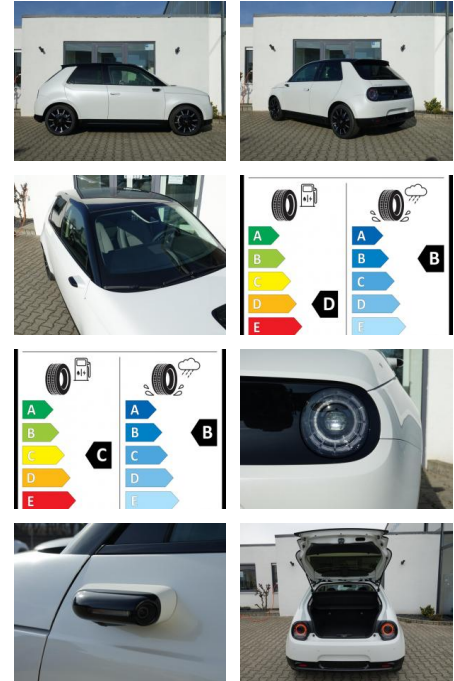

Honda e ADVANCE

KA08-HONDA-0551 Gebotsnr.: