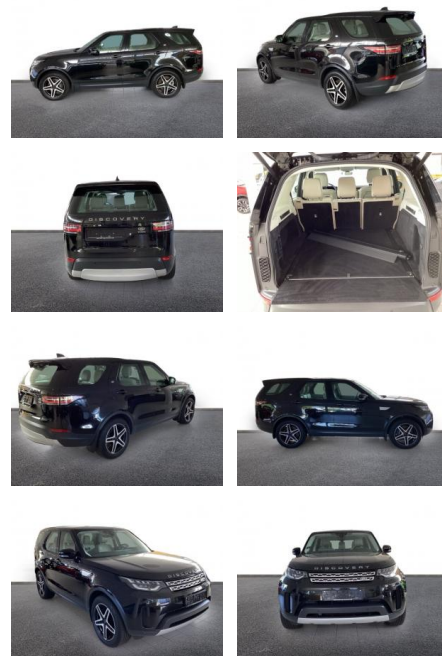

## Land Rover Discovery 5 HSE SDV6 Pano/Luftfederun...

AH32-K240791Angebotsnr.:

Erstzulassung:	Kilometer:	Farbe:	Leistung:	Kraftstoffart:
01.05.2019	99.000	Schwarz	225 kW / 306 PS	Diesel

**PREIS**  
**34.890 €**