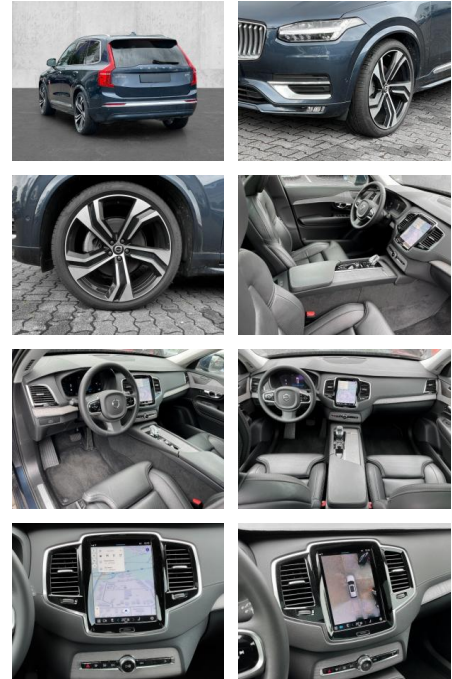

## Volvo XC90 Plus Bright AWD B5 Diesel EU6d

MA05-6089-23tAngebotnr.:

Erstzulassung:	Kilometer:	Farbe:	Leistung:	Kraftstoffart:
01.08.2023	14.054	Blau	173 kW / 235 PS	Diesel

**PREIS**  
**58.990 €**

### Multimedia

- Radio
- el. Sitzverstellung
- Navigation mit Bildschirm