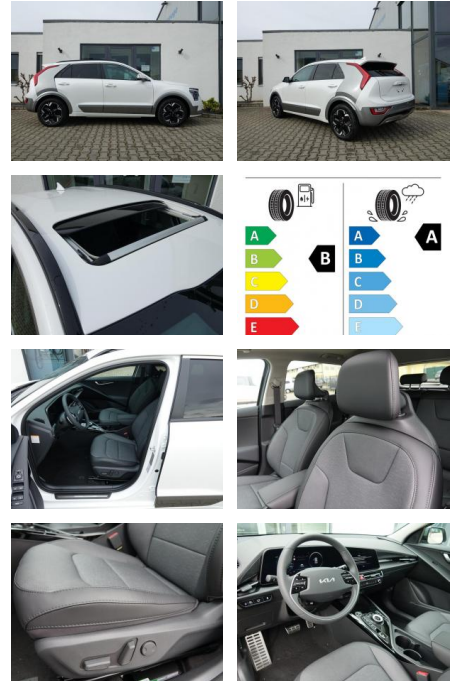

Kia Niro EV Inspiration VOLLAUSSTATTUNG!

KA08-NIRO_2544gebotsnr.: