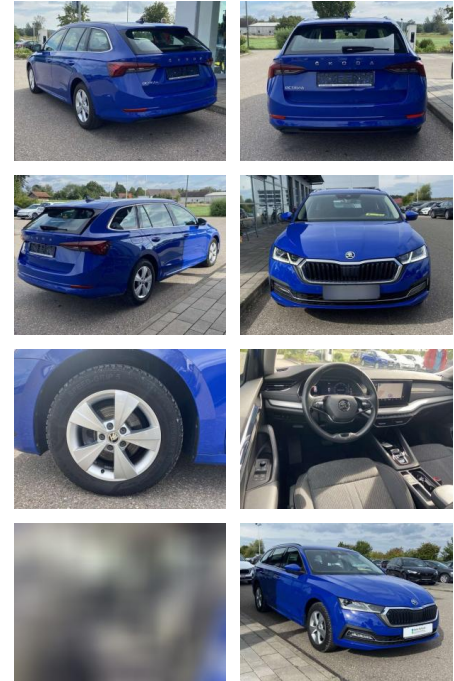

Skoda Octavia Combi 2.0 TDI DSG NAVI-COLUMBUS

SS00-022298 **Angebotsnr.:**

Erstzulassung:	Kilometer:	Farbe:	Leistung:	Kraftstoffart:
01.10.2020	30.590		110 kW / 150 PS	Benzin

PREIS
25.080 €

FINANZIERUNGSBEISPIEL

Multimedia

- Radio

Interieur

- Multifunktions-Lederlenkrad mit Schaltwippen Sitzheizung vorne Climatronic Mittelarmlehne vorne Kindersicherung elektrisch betätigt el. Lendenwirbelstützen vorne Variables Ladebodenkonzept Rücksitzbanklehne geteilt umlegbar mit Mittelarmlehne Netztrennwand Komfortsitze vorne Vordersitze el. einstellbar mit Memory Isofix Rücksitzbank und Beifahrersitz