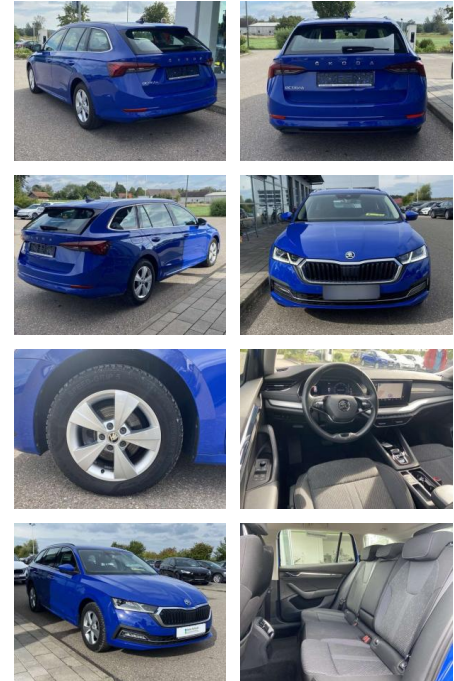

Skoda Octavia Combi 2.0 TDI DSG AHK

SS00-022298AAngebotsnr.:

| Erstzulassung: | Kilometer: | Farbe: | Leistung: | Kraftstoffart: |
|----------------|------------|--------|-----------------|----------------|
| 01.10.2020 | 30.590 | | 110 kW / 150 PS | Benzin |

Multimedia

- Radio

Interieur

- Multifunktions-Lederlenkrad mit Schaltwippen Sitzheizung vorne Climatronic Mittelarmlehne vorne Kindersicherung elektrisch betätigt el. Lendenwirbelstützen vorne Variables Ladebodenkonzept Rücksitzbanklehne geteilt umlegbar mit Mittelarmlehne Netztrennwand Komfortsitze vorne Vordersitze el. einstellbar mit Memory Isofix Rücksitzbank und Beifahrersitz