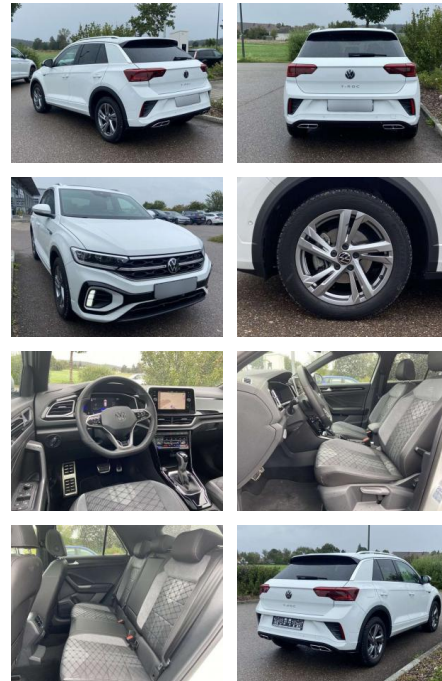

Volkswagen T-Roc 1.5 TSI DSG R-LINE +AHK+PANORAM...

SS00-682742 **Angebotsnr.:**

Erstzulassung:	Kilometer:	Farbe:	Leistung:	Kraftstoffart:
01.01.2024	16.345		110 kW / 150 PS	Benzin

PREIS	FINANZIERUNGSBEISPIEL	
35.170 €	Laufzeit: 72 Monate Anzahlung: 25 %	* Basisfinanzierung: Anzahlung: 8.793 Euro, Laufzeit: 72 Monate, Nettodarlehen: 26.378 Euro, Gesamtbetrag: 42.285 Euro, Zinssätze: 8.63% Sollz. (gebunden), 8.99% eff.
	Basis-Finanzierung:* Mtl. Rate:	** Zielratenfinanzierung: Anzahlung: 8.793 Euro, Laufzeit: 72 Monate, Nettodarlehen: 26.378 Euro, Zielrate: 19.344 Euro, Gesamtbetrag: 43.391 Euro, Zinssätze: 8.63% Sollz. (gebunden), 8.99% eff.,
	Zielraten-Finanzierung:** 325 €	Vermittlung für: Bank 11 Repräsentatives Beispiel gem. § 17 Abs. 4 PAngV. Diese Finanzierungsangebote sind Beispiele. Gerne ermitteln wir für Sie Ihr individuelles Angebot.

Ausstattung

Sicherheit

- Anti-Blockiersystem ABS

Multimedia

- Radio

Interieur

- Sitzheizung vorne Innenspiegel automatisch abblendbar
- Lendenwirbelstützen vorne Climatronic
- Mittelarmlehne vorne Beifahrersitz umklappbar Vordersitze höhenverstellbar
- Kindersitzverankerung für Kindersitzsystem ISOFIX Variables
- Ladebodenkonzept Rücksitzbanklehne geteilt umlegbar mit Mittelarmlehne
- 2 Leseleuchten vorn Schublade unter dem rechten Vordersitz Sport-Komfortsitze
- vorne Make-Up Spiegel
- beleuchtet Fußraumbeleuchtung

Exterieur

- abnehmbare Anhängerkupplung
- Panoramaschiebedach elektrisch
- Parklenkassistent mit Einparkhilfe vorne und hinten Sportfahrwerk beheizbare Scheibenwaschdüsen vorne Dachreling chrom abgedunkelte Scheiben hinten Außenspiegel mit Memoryfunktion elektrisch anklapp-/einstellbar und beheizbar Licht- und Sicht: LED-Matrix-Scheinwerfer mit Lichtsensor
- Schlechtwetterlicht und Begrüßungsfunktion Ambiente und Umfeldbeleuchtung Lichtsensor
- LED-Tagfahrlicht
- Begrüßungs- und Verabschiedungslicht Dynamic Light Assist für LED-Matrix-Scheinwerfer Licht- und Regensensor Technik: el. Heckklappe mit virtuellem Pedal Seitenairbags vorne Front-Assist mit City-Notbremsassistent

- Samstags bis 16:00 Uhr geöffnet. Gerne beraten wir Sie über günstige Finanzierungsmodelle und nehmen Ihr derzeitiges Fahrzeug in Zahlung. www.auto-schuechl.de/finanzierung Vornutzung als Mietwagen. Irrtümer
- Änderungen oder Zwischenverkauf vorbehalten. www.auto-schuechl.de

Weiteres

- Pakete: 7-Gang-DSG-Automatikgetriebe

STÄNDIG ÜBER 15.000 FAHRZEUGE IM BESTAND!