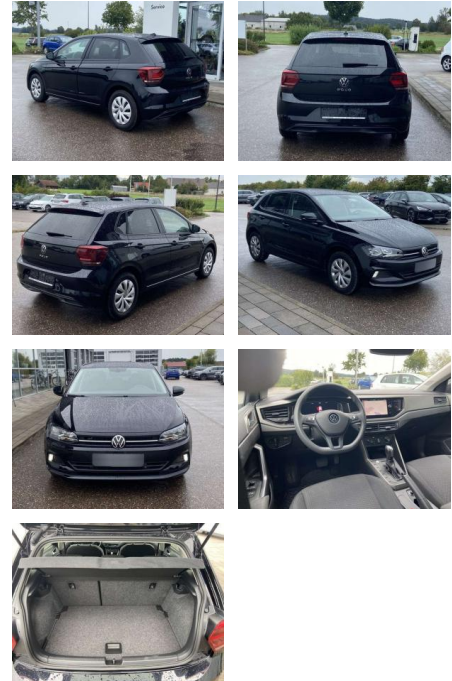

Volkswagen Polo 1.0 TSI DSG COMFORTLINE NAVI

SS00-040081 **Angebotsnr.:**

Erstzulassung:	Kilometer:	Farbe:	Leistung:	Kraftstoffart:
01.05.2021	37.791	Schwarz	70 kW / 95 PS	Benzin

PREIS
18.070 €

FINANZIERUNGSBEISPIEL
Laufzeit: 72 Monate Anzahlung: 25 %
Basis-Finanzierung:* Mtl. Rate:
Zielraten-Finanzierung:** **167 €**

Multimedia

- Radio

Interieur

- Sitzheizung vorne Innenspiegel automatisch abblendbar Mittelarmlehne vorne Fahrersitz höhenverstellbar Make-Up Spiegel
- beleuchtet Multifunktionslenkrad Rücksitzbanklehne geteilt umlegbar Kindersitzverankerung für Kindersitzsystem I-Size/ISOFIX