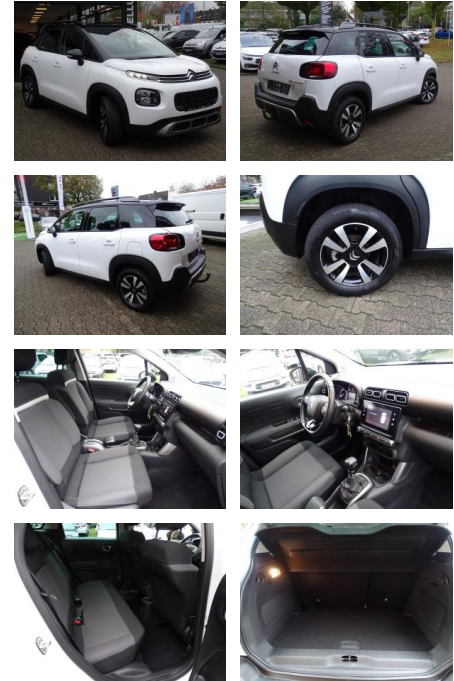

Citroën C3 Aircross 1.2 PureTech 110 Shine Navi...

JK02-055842-6Angebotsnr.:

Erstzulassung:	Kilometer:	Farbe:	Leistung:	Kraftstoffart:
11.02.2021	54.910	Weiß	81 kW / 110 PS	Benzin

PREIS
16.240 €

FINANZIERUNGSBEISPIEL

Interieur

- Gepäckraumabtrennung
- Klimaautomatik
- Multifunktionslenkrad
- el. Fensterheber
- Mittelarmlehne für Fahrersitz
- Rücksitzbank klappbar 1/3-2/3

Exterieur

- Sommerreifen
- Anhängerkupplung fest
- Tagfahrlicht
- Kurvenlicht
- Leichtmetallfelgen