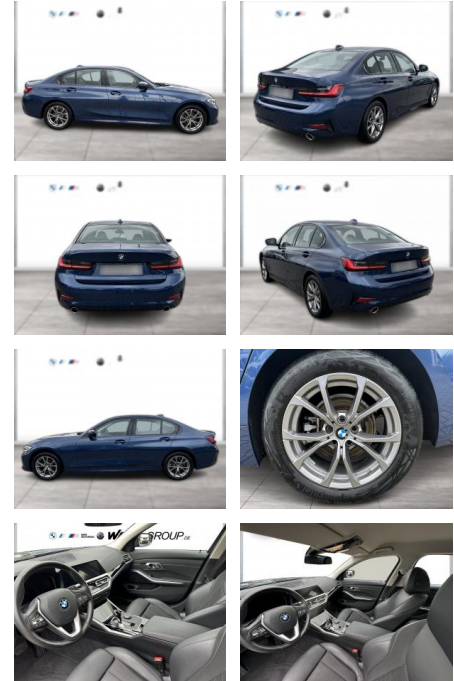

BMW 320d SPORT LINE LC PROF LASER GRA ALARM

WG04-230893 Angebotsnr.:

Erstzulassung:	Kilometer:	Farbe:	Leistung:	Kraftstoffart:
01.09.2021	50.400	Blau	140 kW / 190 PS	Diesel

PREIS
31.790 €

FINANZIERUNGSBEISPIEL