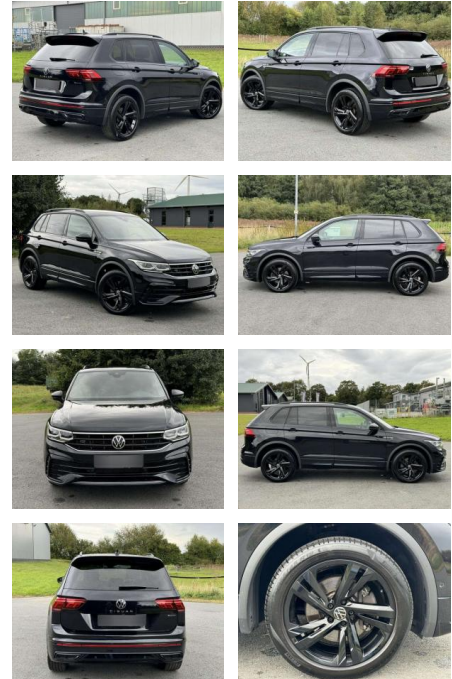

Volkswagen Tiguan 2.0 TDI R-Line 4Motion LED NAV...

KB06-34079 **Angebotsnr.:**

Erstzulassung:	Kilometer:	Farbe:	Leistung:	Kraftstoffart:	Verbr. komb.	CO2-Emission	CO2-Klasse (WLTP)
01.02.2021	74.978	Schwarz	147 kW / 200 PS	Benzin	6,5 l/100km	172 g/km	F