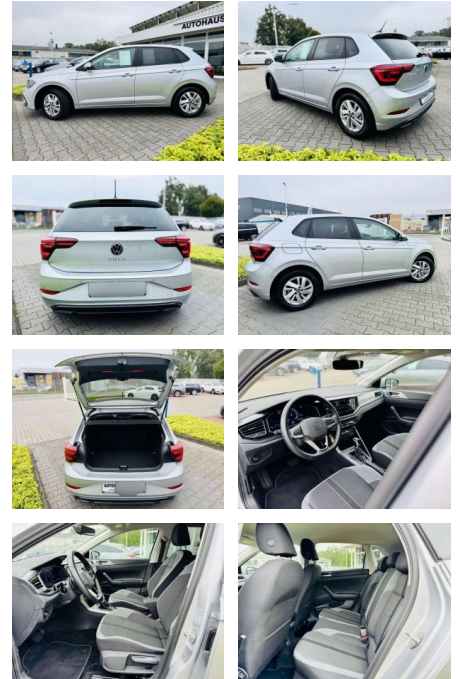

Volkswagen Polo 1,0 TSI STYLE, DSG, LED, SHZ, PT...

AB97-E 7546 **Angebotsnr.:**

Erstzulassung:	Kilometer:	Farbe:	Leistung:	Kraftstoffart:	Verbr. komb.	CO2-Emission	CO2-Klasse (WLTP)
01.06.2023	13.750	Silber	81 kW / 110 PS	Benzin	5,5 l/100km	126 g/km	D

Multimedia

- Radio

Weiteres

- Reflexsilber-metallic Stoff/anthrazit Servolenkung DSG Automatik 7-Gang Zentralverriegelung mit Funkfernbedienung WD-Glas Antiblockiersystem Wegfahrsperrung Park Distance Control vorne & hinten Geteilte Rücksitzbank 4x USB-Anschlüsse Lenksäule einstellbar Spiegel rechts & links elektr. & heizbar Matrix LED-Scheinwerfer IQ Light Innenspiegel abblendbar 5-Türig Lederlenkrad & Lederschaltelbel Heck- & Seitenscheiben hinten dunkel getönt Make-up Spiegel links & rechts beleuchtet Bordcomputer