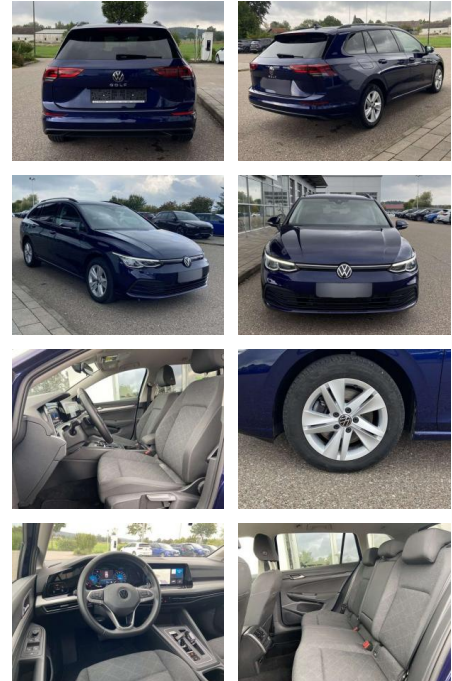

## Volkswagen Golf Variant 2.0 TDI DSG LIFE NAVI+LE...

SS00-500344 **Angebotsnr.:**

Erstzulassung:	Kilometer:	Farbe:	Leistung:	Kraftstoffart:
01.07.2021	50.931		85 kW / 116 PS	Benzin

**PREIS**  
**22.810 €**