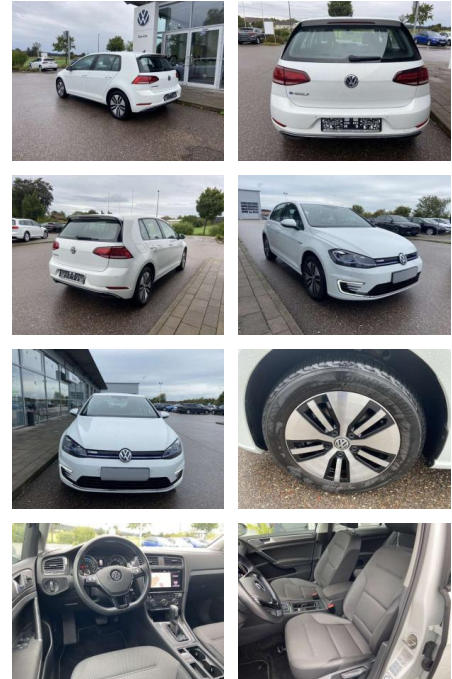

Volkswagen Golf eGOLF COMFORTLINE WÄRMEPUMPE+NA...

SS00-919118 **Angebotsnr.:**

Erstzulassung:	Kilometer:	Farbe:	Leistung:	Kraftstoffart:
01.07.2020	29.263		100 kW / 136 PS	Benzin

PREIS
18.070 €

FINANZIERUNGSBEISPIEL

Multimedia

- Radio

Interieur

- Sitzheizung vorne Lendenwirbelstützen vorne Climatronic Mittelarmlehne vorne Vordersitze höhenverstellbar Kindersitzverankerung für Kindersitzsystem ISOFIX Rücksitzbanklehne geteilt umlegbar mit Mittelarmlehne 2 Leseleuchten vorn klimatisiertes Handschuhfach Multifunktions-Lederlenkrad Komfortsitze vorne Make-Up Spiegel
- beleuchtet