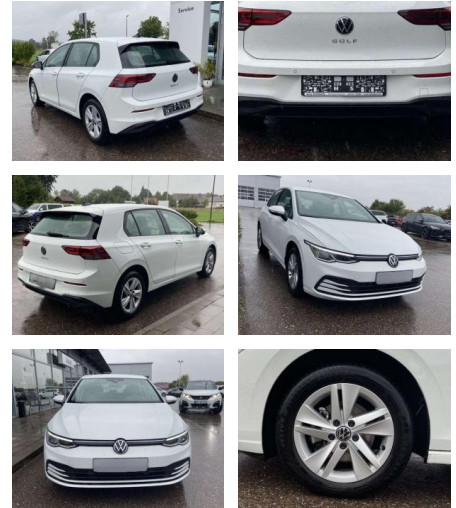

## Volkswagen Golf 2.0 TDI Life NAVI+LED+APP-CONNEC...

SS00-008363 **Angebotsnr.:**

Erstzulassung:	Kilometer:	Farbe:	Leistung:	Kraftstoffart:
01.09.2020	36.788		85 kW / 116 PS	Benzin

**PREIS**  
**20.960 €**