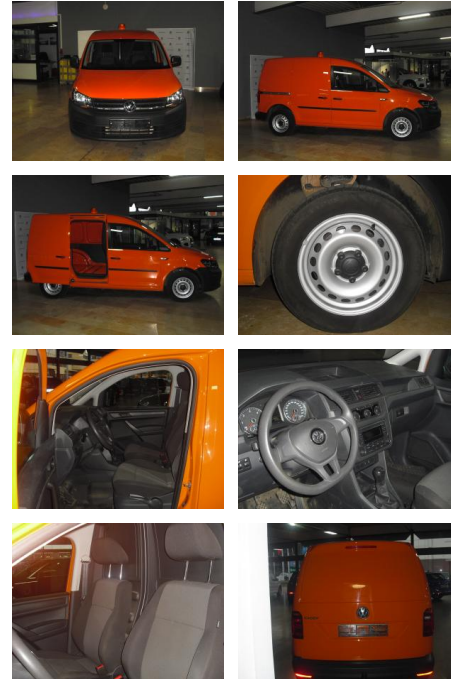

Volkswagen Caddy 2.0 TDI BMT Kasten EcoProfi

AD34-#421 **Angebotsnr.:**

Erstzulassung:	Kilometer:	Farbe:	Leistung:	Kraftstoffart:	Verbr. komb.	CO2-Emission	CO2-Klasse (WLTP)
05.06.2019	94.500	Orange	55 kW / 75 PS	Diesel	124,0 l/100km	124 g/km	C

- Lautsprecher (2)
- Multimedia-Schnittstelle USB (iPhone / iPod) mit AUX-IN

Komfort

- Front-, Seiten- und weitere Airbags
- Zentralverriegelung
- Zentralverriegelung mit Fernbedienung

Interieur

- Durchladesystem
- Klimaanlage
- Handschuhfach abschließbar und beleuchtet