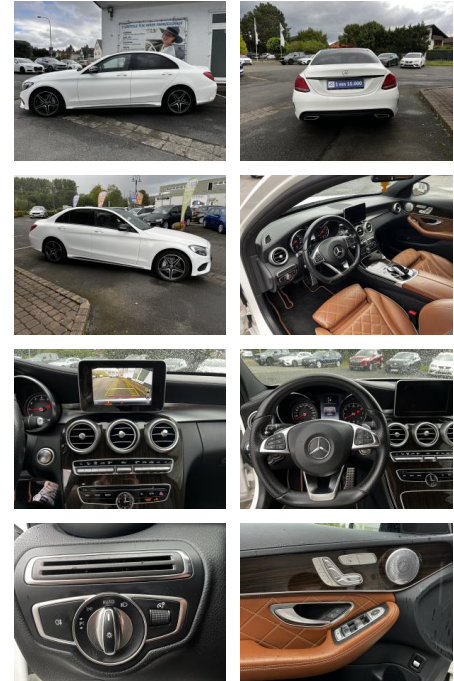

Mercedes-Benz C 400

AH18-MBC400Angebotsnr.:

Erstzulassung:	Kilometer:	Farbe:	Leistung:	Kraftstoffart:
02.02.2018	105.000	Weiß	245 kW / 333 PS	Benzin

PREIS 26.750 €	FINANZIERUNGSBEISPIEL	
	Laufzeit: 72 Monate	Anzahlung: 25 %
	Basis-Finanzierung:**	Mtl. Rate:
	Zielraten-Finanzierung:**	247 €

Multimedia

- Sprachsteuerung
- Navigationsvorbereitung
- Radio
- Freisprechen
- Bluetooth

Komfort

- 2-Zonen-Klimaautomatik
- Front- und Seiten-Airbags
- Innenspiegel automatisch abblendend
- Lederlenkrad
- Lordosenstütze
- Zentralverriegelung
- Fernbedienung Zentralverriegelung
- Bordcomputer
- Automatik
- Keyless Entry

Interieur

- Ambiente Licht
- Lederpolsterung
- Multifunktionslenkrad
- el. Fensterheber
- Armlehne vorne
- Sitzheizung

Exterieur

- Winterreifen
- LED-Tagfahrlicht
- LED-Scheinwerfer
- Leichtmetallfelgen
- Geschwindigkeitsregelung (Tempomat)