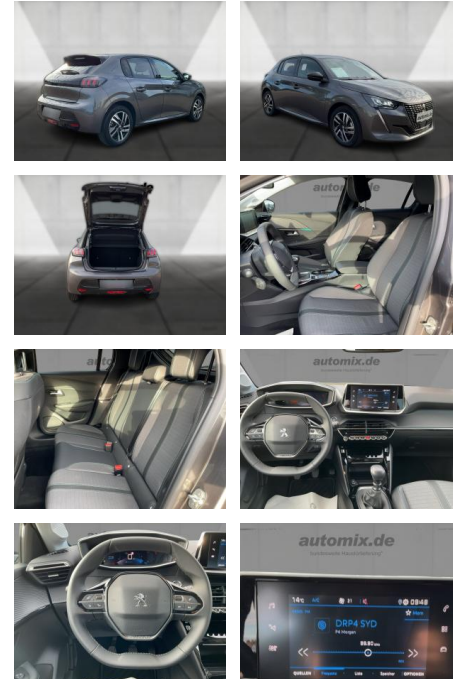

Peugeot 208 LED Carplay Teilleder SHZ ACC

WA00-30595 **Angebotsnr.:**

Erstzulassung:	Kilometer:	Farbe:	Leistung:	Kraftstoffart:
01.07.2023	13.900	Grau	74 kW / 101 PS	Benzin

PREIS
18.490 €

FINANZIERUNGSBEISPIEL

Multimedia

- Radio
- CD Radio
- Navigation mit Bildschirm
- MP3 Anschluss
- Bluetooth

Komfort

- Zentralverriegelung
- Bordcomputer

Interieur

- Multifunktionslenkrad
- el. Fensterheber
- Sitzheizung

Exterieur