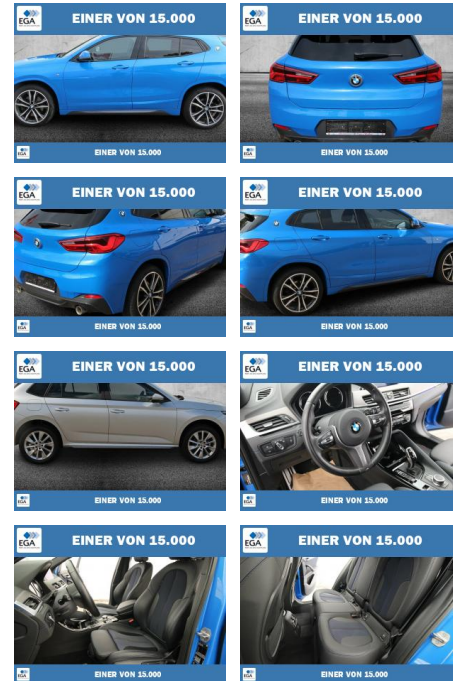

BMW X2 xDrive25d M Sport AHK+KAMERA+LED

PW01-65147-001 Angebotsnr.:

Erstzulassung:	Kilometer:	Farbe:	Leistung:	Kraftstoffart:
01.12.2019	109.618	Blau	170 kW / 231 PS	Diesel

PREIS	FINANZIERUNGSBEISPIEL	
29.530 €	Laufzeit: 72 Monate Anzahlung: 25 % Basis-Finanzierung:* Mtl. Rate: Zielraten-Finanzierung:** 273 €	* Basisfinanzierung: Anzahlung: 7.383 Euro, Laufzeit: 72 Monate, Nettodarlehen: 22.148 Euro, Gesamtbetrag: 35.504 Euro, Zinssätze: 8.63% Sollz. (gebunden), 8.99% eff. ** Zielratenfinanzierung: Anzahlung: 7.383 Euro, Laufzeit: 72 Monate, Nettodarlehen: 22.148 Euro, Zielrate: 16.242 Euro, Gesamtbetrag: 36.433 Euro, Zinssätze: 8.63% Sollz. (gebunden), 8.99% eff., Vermittlung für: Bank 11 Repräsentatives Beispiel gem. § 17 Abs. 4 PAngV. Diese Finanzierungsangebote sind Beispiele. Gerne ermitteln wir für Sie Ihr individuelles Angebot.

Multimedia

- Radio
- Navigation mit Bildschirm
- Bluetooth

Komfort

- Zentralverriegelung
- Bordcomputer

Interieur

- Multifunktionslenkrad
- Sportsitze
- el. Fensterheber
- Sitzheizung

Exterieur

- Leichtmetallfelgen
- metallic
- Nebelscheinwerfer