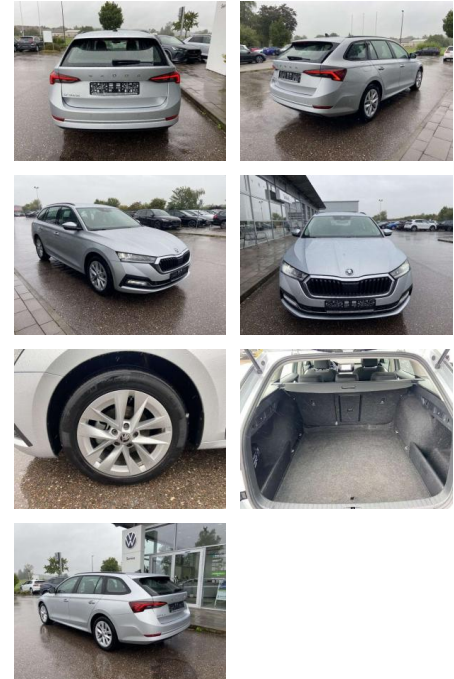

Skoda Octavia Combi 2.0 TDI Style AHK

SS00-107887AAngebotsnr.:

Erstzulassung:	Kilometer:	Farbe:	Leistung:	Kraftstoffart:
01.01.2021	56.564		85 kW / 116 PS	Benzin

PREIS
23.120 €

FINANZIERUNGSBEISPIEL

Laufzeit: 72 Monate Anzahlung: 25 %
Basis-Finanzierung:* Mtl. Rate:
Zielraten-Finanzierung:** **213 €**

Ausstattung

Sicherheit

- Anti-Blockiersystem ABS

Multimedia

- Radio

Interieur

- Sitzheizung vorne Climatronic
- Mittelarmlehne vorne Kindersicherung elektrisch betätigt el.
- Lendenwirbelstützen vorne
- Rücksitzbanklehne geteilt umlegbar mit Mittelarmlehne Komfortsitze vorne
- Multifunktions-Lederlenkrad Vordersitze el. einstellbar mit Memory Isofix
- Rücksitzbank und Beifahrersitz