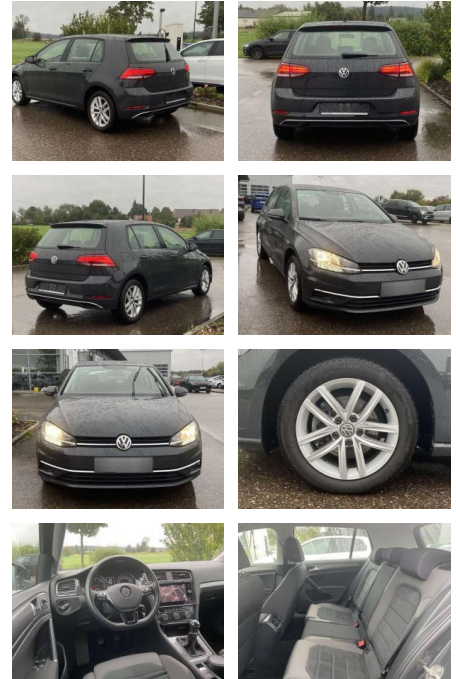

Volkswagen Golf 1.6 TDI COMFORTLINE NAVI+SHZ+PDC

SS00-086843 Angebotsnr.:

Erstzulassung:	Kilometer:	Farbe:	Leistung:	Kraftstoffart:
01.07.2019	29.998		85 kW / 116 PS	Benzin

PREIS
18.900 €

FINANZIERUNGSBEISPIEL

Multimedia

- Radio

Interieur

- Sitzheizung vorne Mittelarmlehne vorne Kindersitzverankerung für Kindersitzsystem ISOFIX Rücksitzbanklehne geteilt umlegbar mit Mittelarmlehne ergoActive Sitz mit 14-Wege-Einstellung auf der Fahrerseite klimatisiertes Handschuhfach Sport-Komfortsitze vorne el. Lendenwirbelstütze Fahrersitz mit Massagefunktion Multifunktions-Lederlenkrad 2 Leseleuchten vorn und 2 hinten Make-Up Spiegel
- beleuchtet Vordersitze höhenverstellbar