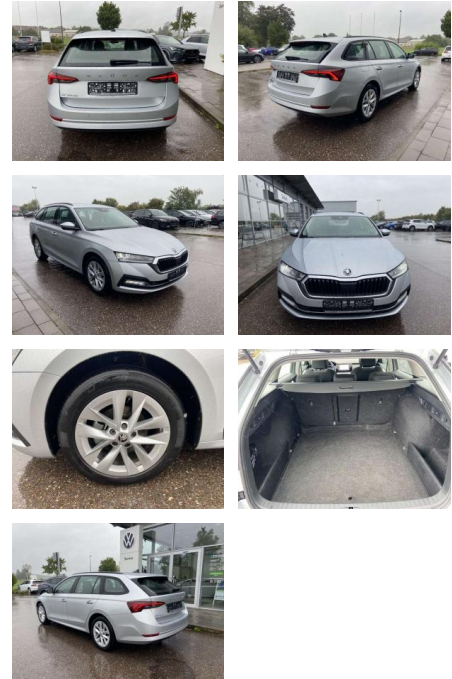

## Skoda Octavia Combi 2.0 TDI Style

SS00-107887 Angebotsnr.:

Erstzulassung:	Kilometer:	Farbe:	Leistung:	Kraftstoffart:
01.01.2021	56.564		85 kW / 116 PS	Benzin

**PREIS**  
**21.780 €**