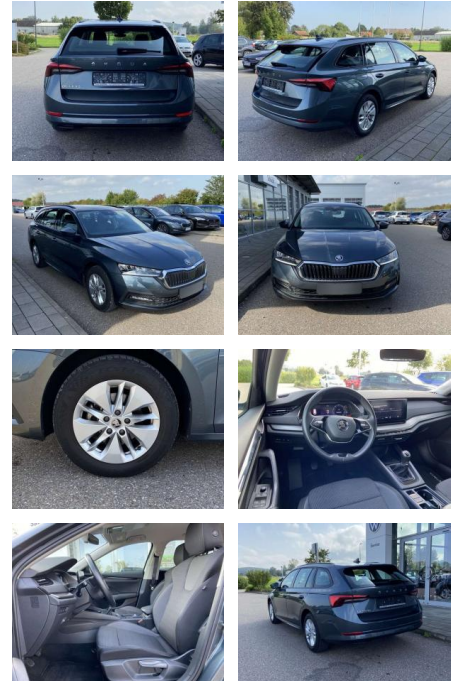

Skoda Octavia Combi 2.0 TDI AHK+NAVI-COLUMBUS

SS00-186230 **Angebotsnr.:**

Erstzulassung:	Kilometer:	Farbe:	Leistung:	Kraftstoffart:
01.07.2021	49.667		85 kW / 116 PS	Benzin

PREIS
23.220 €

FINANZIERUNGSBEISPIEL
Laufzeit: 72 Monate Anzahlung: 25 %
Basis-Finanzierung:* Mtl. Rate:
Zielraten-Finanzierung:** **214 €**

Multimedia

- Radio

Interieur

- Innenspiegel automatisch abblendbar
- Lendenwirbelstützen vorne Climatronic
- Mittelarmlehne vorne Kindersicherung elektrisch betätigt Vordersitze höhenverstellbar
- Rücksitzbanklehne geteilt umlegbar mit Mittelarmlehne
- Netztrennwand
- Multifunktions-Lederlenkrad Isofix
- Rücksitzbank und Beifahrersitz