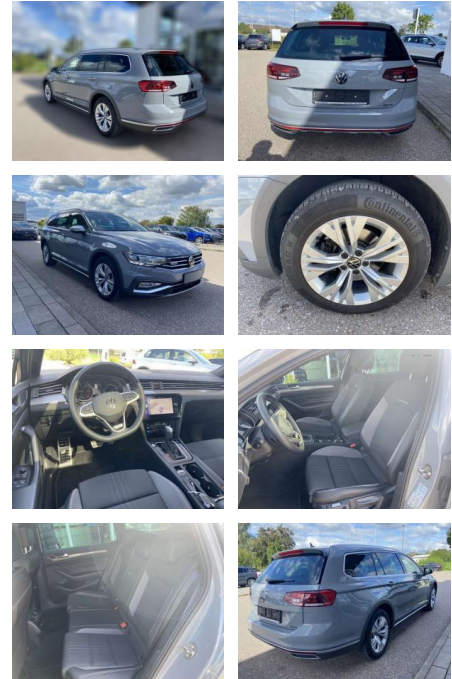

Volkswagen Passat Alltrack 2.0 TDI DSG 4-MOTION

SS00-032196 **Angebotsnr.:**

Erstzulassung:	Kilometer:	Farbe:	Leistung:	Kraftstoffart:
01.01.2022	38.043		147 kW / 200 PS	Benzin

PREIS
34.350 €

FINANZIERUNGSBEISPIEL

Exterieur

- Rückfahrkamera Panoramaschiebedach elektrisch beheizbare Scheibenwaschdüsen vorne Dachreling chrom abgedunkelte Scheiben hinten

- 2x hinten Farbe: Mondsteingrau -Fr. 08:00-18:00 Uhr
- Samstags bis 16:00 Uhr geöffnet. Gerne beraten wir Sie über günstige Finanzierungsmodelle und nehmen Ihr derzeitiges Fahrzeug in Zahlung. www.auto-schuechl.de/finanzierung Irrtümer
- Änderungen oder Zwischenverkauf vorbehalten. www.auto-schuechl.de