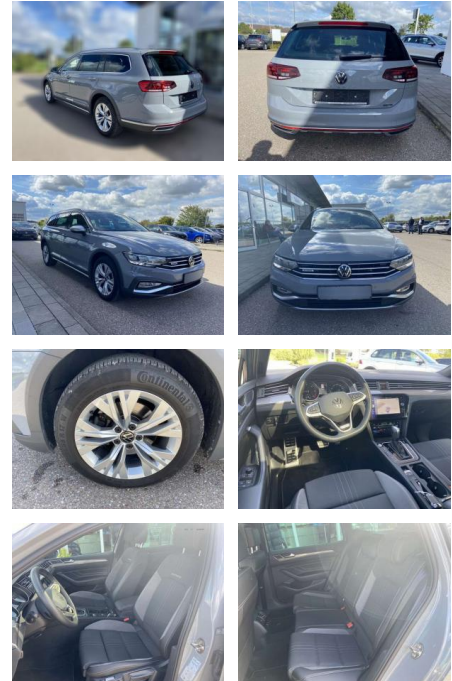

Volkswagen Passat Alltrack 2.0 TDI DSG 4-MOTION

SS00-032196AAngebotsnr.:

Erstzulassung:	Kilometer:	Farbe:	Leistung:	Kraftstoffart:
01.01.2022	38.043		147 kW / 200 PS	Benzin

PREIS
35.690 €

FINANZIERUNGSBEISPIEL

Exterieur

- Rückfahrkamera Panoramaschiebedach elektrisch beheizbare Scheibenwaschdüsen vorne Dachreling chrom abgedunkelte Scheiben hinten

- 2x hinten Farbe: Mondsteingrau -Fr. 08:00-18:00 Uhr
- Samstags bis 16:00 Uhr geöffnet. Gerne beraten wir Sie über günstige Finanzierungsmodelle und nehmen Ihr derzeitiges Fahrzeug in Zahlung. www.auto-schuechl.de/finanzierung Irrtümer
- Änderungen oder Zwischenverkauf vorbehalten. www.auto-schuechl.de