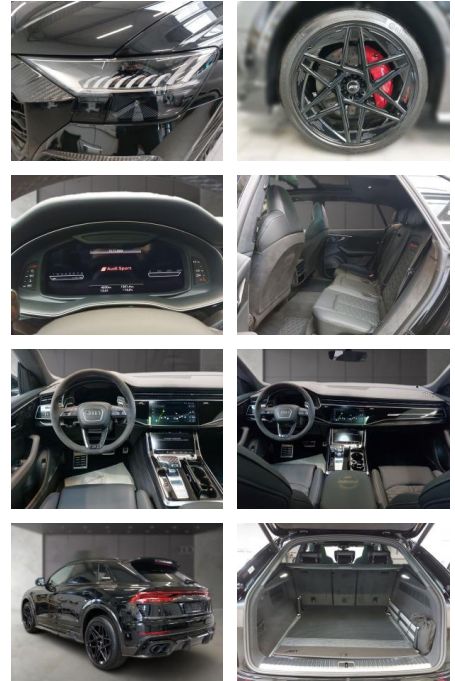

Audi RSQ8 Signature Edition Nr.86/96 ABT

AH54-282900 **Angebotsnr.:**

Erstzulassung:	Kilometer:	Farbe:	Leistung:	Kraftstoffart:
05.09.2023	8.230	Schwarz	589 kW / 801 PS	Benzin

PREIS
254.690 €

FINANZIERUNGSBEISPIEL
Laufzeit: 72 Monate Anzahlung: 25 %
Basis-Finanzierung:* Mtl. Rate:
Zielraten-Finanzierung:** **2.350 €**

- Keramik-Bremsanlage vorn und hinten
- Matrix-LED-Scheinwerfer
- Matrix-LED-Scheinwerfer: Heckleuchten LED mit dynamischem Blinklicht
- *

Multimedia

- Radio
- el. Sitzverstellung
- Navigation mit Bildschirm
- MP3 Anschluss
- Head UP Display
- Bluetooth
- Audi connect (Internetbasierende Dienste)
- Audi connect (Notruf- und Assistance-System)
- Audi music interface
- Multi-Media-Interface MMI Navigation Plus mit MMI Touch