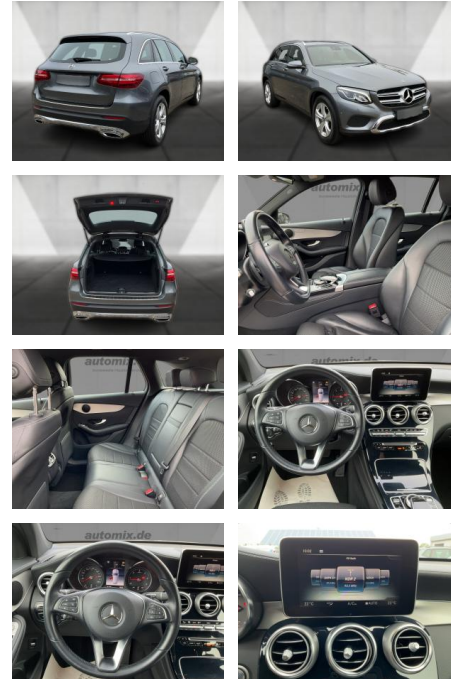

Ihr Ansprechpartner

Herr Jan Lindhorst
E-Mail: j.lindhorst@born-gmbh.de
Telefon: 05072 9620

Autohaus Born GmbH
In Luttmersen 3 - 31535 Neustadt - Tel.: 05072 / 9620

Mercedes-Benz GLC 220 d 4M EXCLUSIVE

WA00-30599 **Angebotsnr.:**

Erstzulassung:	Kilometer:	Farbe:	Leistung:	Kraftstoffart:
01.10.2018	64.130	Grau	125 kW / 170 PS	Diesel

PREIS
34.850 €

FINANZIERUNGSBEISPIEL

Laufzeit: 72 Monate   Anzahlung: 25 %
Basis-Finanzierung:*   Mtl. Rate:
Zielraten-Finanzierung:** **322 €**

* Basisfinanzierung: Anzahlung: 8.713 Euro, Laufzeit: 72 Monate, Nettodarlehen: 26.138 Euro, Gesamtbetrag: 41.900 Euro, Zinssätze: 8.63% Sollz. (gebunden), 8.99% eff.
** Zielratenfinanzierung: Anzahlung: 8.713 Euro, Laufzeit: 72 Monate, Nettodarlehen: 26.138 Euro, Zielrate: 19.168 Euro, Gesamtbetrag: 42.996 Euro, Zinssätze: 8.63% Sollz. (gebunden), 8.99% eff.,

Vermittlung für: Bank 11
Repräsentatives Beispiel gem. § 17 Abs. 4 PAngV. Diese Finanzierungsangebote sind Beispiele. Gerne ermitteln wir für Sie Ihr individuelles Angebot.

Ausstattung

Sicherheit

- PDC Park Distance Control hinten
- Anti-Blockiersystem ABS
- Antischlupfregelung ASC+T
- elektronische Stabilitätskontrolle (ESP / DSP)
- Servolenkung
- Regensensor
- Wegfahrsperre
- Kindersitzbefestigung
- Allrad
- PDC Park Distance Control vorne

Multimedia

- Radio
- el. Sitzverstellung
- Navigation mit Bildschirm
- MP3 Anschluss
- Bluetooth

Komfort

- Zentralverriegelung
- Bordcomputer

Interieur

- Multifunktionslenkrad
- Sportsitze
- el. Fensterheber
- Sitzheizung

Exterieur

- Leichtmetallfelgen
- metallic
- Nebelscheinwerfer
- Dachreling

Umwelt

- Partikelfilter

Weiteres

- Sportfahrwerk

- Diesel
- Lichtsensor
- elektrische Aussenspiegel
- Start Stop Automatik
- Nichtraucher

STÄNDIG ÜBER 15.000 FAHRZEUGE IM BESTAND!