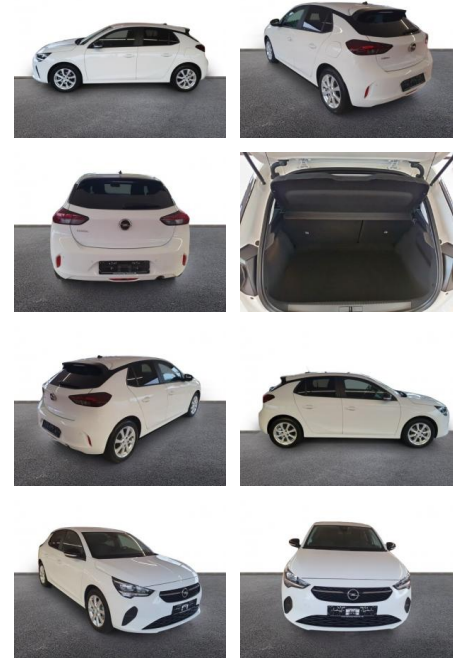

Opel Corsa F Edition 1.2 DAB SHZ

AH32-P403936 **Angebotsnr.:**

Erstzulassung:	Kilometer:	Farbe:	Leistung:	Kraftstoffart:
01.02.2023	8.951	Weiß	55 kW / 75 PS	Benzin

PREIS
14.860 €

FINANZIERUNGSBEISPIEL

Laufzeit: 72 Monate Anzahlung: 25 %
Basis-Finanzierung:* Mtl. Rate:
Zielraten-Finanzierung:** **137 €**