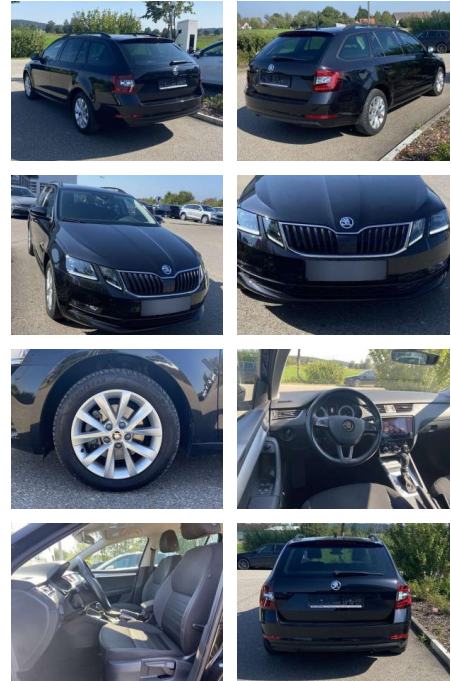

Skoda Octavia Combi 2.0 TDI DSG Tour NAVI+LED

SS00-073168 **Angebotsnr.:**

| Erstzulassung: | Kilometer: | Farbe: | Leistung: | Kraftstoffart: |
|----------------|------------|--------|-----------------|----------------|
| 01.03.2020 | 46.220 | | 110 kW / 150 PS | Benzin |

Multimedia

- Radio

Interieur

- Sitzheizung vorne Mittelarmlehne vorne
 Innenspiegel automatisch abblendbar
 Lendenwirbelstützen vorne Climatronic
 Beifahrersitz umklappbar Vordersitze
 höhenverstellbar Kindersitzverankerung
 für Kindersitzsystem ISOFIX Variables
 Ladebodenkonzept Rücksitzbanklehne
 geteilt umlegbar mit Mittelarmlehne
 Netztrennwand klimatisiertes
 Handschuhfach
 Multifunktions-Sportlederlenkrad mit
 Schaltwippen 2 Leseleuchten vorn und 2
 hinten