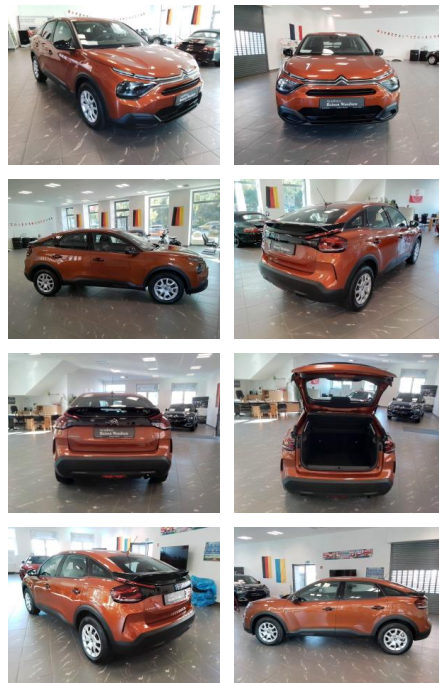

Citroën C4 PureTech 100 Stop&Start LIVE

RW01-FG2409 Angebot Nr.:

Erstzulassung:	Kilometer:	Farbe:	Leistung:	Kraftstoffart:
15.05.2022	19.700	Orange	74 kW / 101 PS	Benzin

PREIS	FINANZIERUNGSBEISPIEL	
16.350 €	Laufzeit: 72 Monate	Anzahlung: 25 %
	Basis-Finanzierung:**	Mtl. Rate:
	Zielraten-Finanzierung:**	151 €

Multimedia

- Soundsystem
- USB
- Radio DAB
- Sprachsteuerung
- Touchscreen
- Freisprechen
- MP3 Anschluss
- Bluetooth

Komfort

- Berganfahrassistent
- Klimaanlage
- Front-, Seiten- und weitere Airbags
- Innenspiegel automatisch abblendend
- Lederlenkrad
- Zentralverriegelung
- Fernbedienung Zentralverriegelung
- Bordcomputer

Interieur

- Multifunktionslenkrad
- el. Fensterheber
- Armlehne vorne
- Fensterheber elektrisch vorn und hinten mit Komforschealtung
- Klimaanlage manuell
- Radio: Audio-System mit 4 Lautsprechern - Lenkradfernbedienung - USB-Anschluss - DAB & DAB+ (Digital Audio Broadcasting) - Bluetooth-Freisprecheinrichtung - MP3-Funktion

Exterieur

- Sommerreifen
- LED-Tagfahrlicht
- Adaptives Kurvenlicht
- metallic
- Geschwindigkeitsregelung (Tempomat)
- Nebelscheinwerfer

STÄNDIG ÜBER 15.000 FAHRZEUGE IM BESTAND!