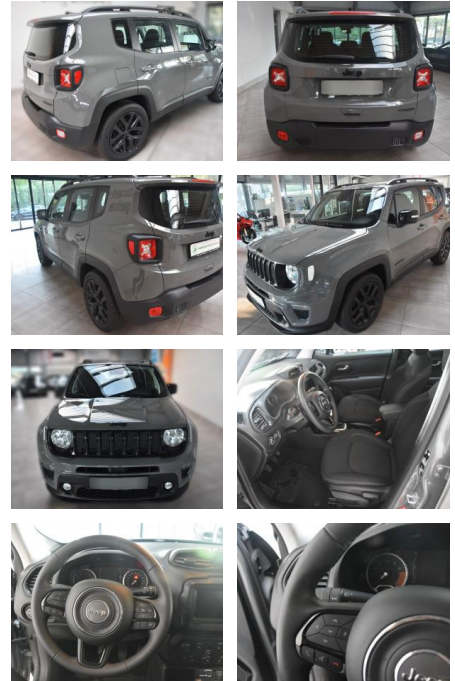

Jeep Renegade Longitude FWD Ambiente

AH78-3594 **Angebotsnr.:**

Erstzulassung:	Kilometer:	Farbe:	Leistung:	Kraftstoffart:
25.07.2022	54.754	Diverse	88 kW / 120 PS	Benzin

PREIS
18.190 €

FINANZIERUNGSBEISPIEL
Laufzeit: 72 Monate Anzahlung: 25 %
Basis-Finanzierung:* Mtl. Rate:
Zielraten-Finanzierung:** **168 €**

Multimedia

- Soundsystem
- USB
- Verkehrszeichenerkennung
- Sprachsteuerung
- Touchscreen

Komfort

- Berganfahrassistent
- Beheizbare Frontscheibe
- Lederlenkrad
- Keyless Entry

Weiteres

- Start Stop Automatik
- Weitere Ausstattung:

- Isofix-Aufnahmen für Kindersitz
- Karosserie: 5-türig
- Kopf-Airbag-System (Windowbag) vorn + hinten
- Lendenwirbelstütze
- Lenkrad (Kunstleder)
- Lenkrad heizbar
- Lenkrad mit Multifunktion
- Lenksäule (Lenkrad) mechan. verstellbar
- LM-Felgen
- Modellpflege
- Motor 1
- 0 Ltr. - 88 kW T-GDI KAT
- Multimedia-System UConnect Smartouch (Touchscreen 5")
- Parkbremse elektro-mechanisch
- Parkpilotsystem hinten
- Parkpilotsystem vorn und hinten
- Radiovorbereitung
- 6 Lautsprecher
- Radstand 2570 mm