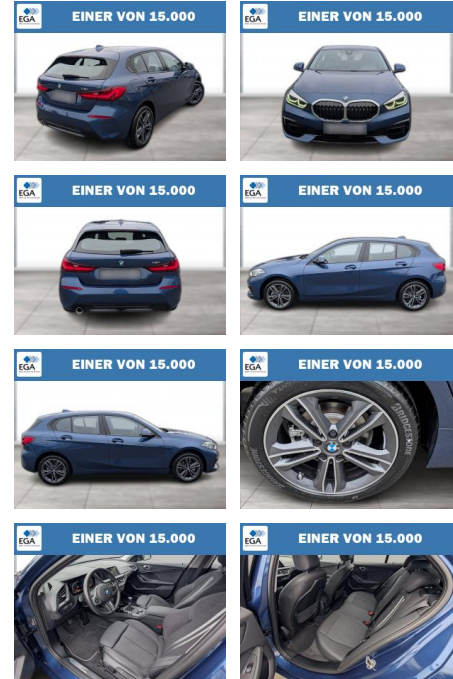

BMW 116i SPORT LINE LC PROF LED GRA PDC DAB

WG06-262681 **Angebotsnr.:**

Erstzulassung:	Kilometer:	Farbe:	Leistung:	Kraftstoffart:
01.06.2023	11.000	Blau	80 kW / 109 PS	Benzin

PREIS 25.400 €	FINANZIERUNGSBEISPIEL Laufzeit: 72 Monate Anzahlung: 25 %		* Basisfinanzierung: Anzahlung: 6.350 Euro, Laufzeit: 72 Monate, Nettodarlehen: 19.050 Euro, Gesamtbetrag: 30.538 Euro, Zinssätze: 8.63% Sollz. (gebunden), 8.99% eff. ** Zielratenfinanzierung: Anzahlung: 6.350 Euro, Laufzeit: 72 Monate, Nettodarlehen: 19.050 Euro, Zielrate: 13.970 Euro, Gesamtbetrag: 31.337 Euro, Zinssätze: 8.63% Sollz. (gebunden), 8.99% eff., Vermittlung für: Bank 11 Repräsentatives Beispiel gem. § 17 Abs. 4 PAngV. Diese Finanzierungsangebote sind Beispiele. Gerne ermitteln wir für Sie Ihr individuelles Angebot.
	Basis-Finanzierung:* Mtl. Rate: Zielraten-Finanzierung:** 234 €		