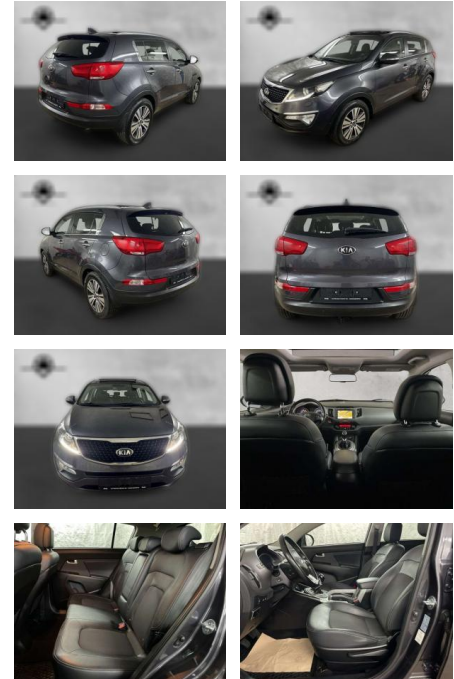

Kia Sportage 2.0 GDI Spirit Xenon Navi Pano

AP38-8954210 Angebotsnr.:

Erstzulassung:	Kilometer:	Farbe:	Leistung:	Kraftstoffart:
01.07.2015	100.000	Grau	122 kW / 166 PS	Benzin

PREIS
14.700 €

FINANZIERUNGSBEISPIEL