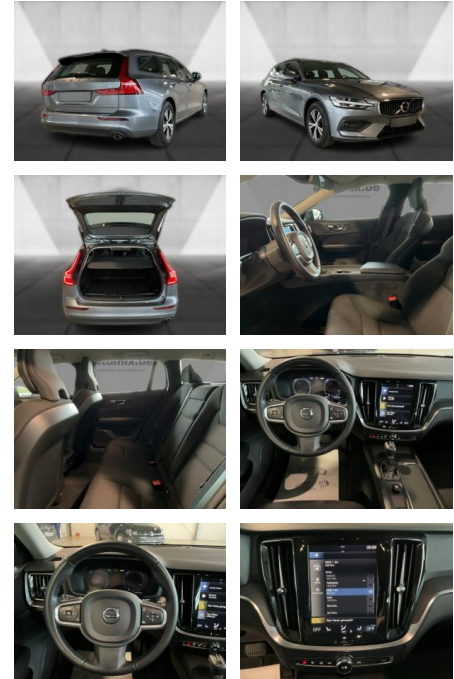

Volvo V60 AUTOM.,Navi,LED,SHZ,Winterp.,SpurH

WA00-30609 **Angebotsnr.:**

Erstzulassung:	Kilometer:	Farbe:	Leistung:	Kraftstoffart:
01.08.2019	56.800	Diverse	110 kW / 150 PS	Diesel

PREIS	FINANZIERUNGSBEISPIEL	
27.620 €	Laufzeit: 72 Monate Anzahlung: 25 % Basis-Finanzierung:* Mtl. Rate: Zielraten-Finanzierung:** 255 €	* Basisfinanzierung: Anzahlung: 6.905 Euro, Laufzeit: 72 Monate, Nettodarlehen: 20.715 Euro, Gesamtbetrag: 33.207 Euro, Zinssätze: 8.63% Sollz. (gebunden), 8.99% eff. ** Zielratenfinanzierung: Anzahlung: 6.905 Euro, Laufzeit: 72 Monate, Nettodarlehen: 20.715 Euro, Zielrate: 15.191 Euro, Gesamtbetrag: 34.076 Euro, Zinssätze: 8.63% Sollz. (gebunden), 8.99% eff., Vermittlung für: Bank 11 Repräsentatives Beispiel gem. § 17 Abs. 4 PAngV. Diese Finanzierungsangebote sind Beispiele. Gerne ermitteln wir für Sie Ihr individuelles Angebot.

Ausstattung

Sicherheit

- PDC Park Distance Control hinten
- Anti-Blockiersystem ABS
- Antischlupfregelung ASC+T
- elektronische Stabilitätskontrolle (ESP / DSP)
- Servolenkung
- Regensensor
- Wegfahrsperre
- Kindersitzbefestigung
- PDC Park Distance Control vorne

Multimedia

- Radio
- el. Sitzverstellung
- Navigation mit Bildschirm
- MP3 Anschluss
- Bluetooth

Komfort

- Zentralverriegelung

- Bordcomputer

Interieur

- Multifunktionslenkrad
- el. Fensterheber
- Sitzheizung

Exterieur

- Leichtmetallfelgen
- metallic
- Nebelscheinwerfer
- Dachreling

Umwelt

- Partikelfilter

Weiteres

- Diesel
- Lichtsensor
- elektrische Aussenspiegel
- Start Stop Automatik

- Nichtraucher

STÄNDIG ÜBER 15.000 FAHRZEUGE IM BESTAND!