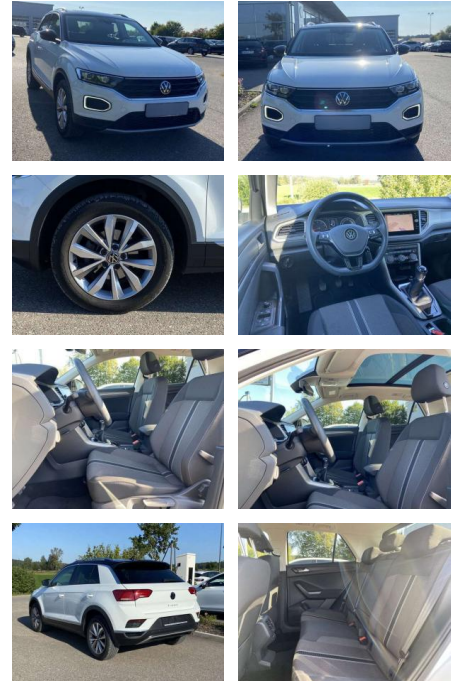

Volkswagen T-Roc 1.5 TSI PANORAMA+NAVI+LED+SHZ+D...

SS00-182376 **Angebotsnr.:**

Erstzulassung:	Kilometer:	Farbe:	Leistung:	Kraftstoffart:
01.08.2021	28.438		110 kW / 150 PS	Benzin

PREIS
26.110 €

FINANZIERUNGSBEISPIEL

Multimedia

- Radio

Interieur

- Sitzheizung vorne Innenspiegel automatisch abblendbar
- Lendenwirbelstützen vorne Climatronic
- Mittelarmlehne vorne Beifahrersitz umklappbar Vordersitze höhenverstellbar
- Kindersitzverankerung für Kindersitzsystem ISOFIX Variables
- Ladebodenkonzept Rücksitzbanklehne geteilt umlegbar mit Mittelarmlehne 2
- Leseleuchten vorn Schublade unter dem rechten Vordersitz
- Multifunktions-Lederlenkrad Komfortsitze vorne Make-Up Spiegel
- beleuchtet Fußraumbelichtung