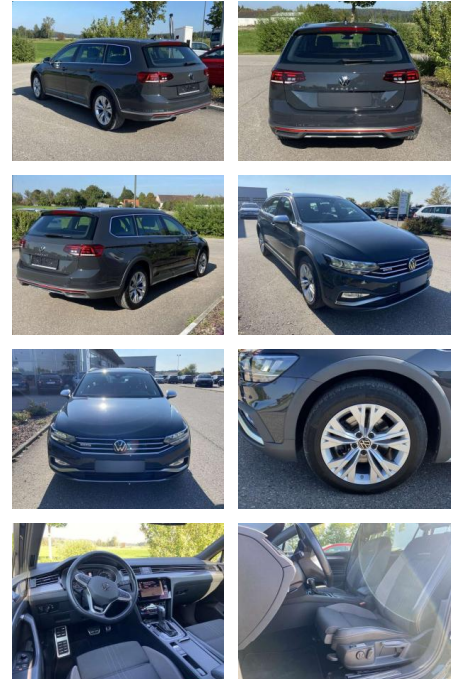

Volkswagen Passat Alltrack 2.0 TDI DSG 4-MOTION

SS00-125069 **Angebotsnr.:**

Erstzulassung:	Kilometer:	Farbe:	Leistung:	Kraftstoffart:
01.08.2021	38.415		147 kW / 200 PS	Benzin

PREIS
33.420 €

FINANZIERUNGSBEISPIEL

Exterieur

- Anhängervorrichtung schwenkbar Rückfahrkamera beheizbare Scheibenwaschdüsen vorne Dachreling chrom Außenspiegel beheizbar und el.

- 2x hinten Farbe: Uranograu -Fr. 08:00-18:00 Uhr
- Samstags bis 16:00 Uhr geöffnet. Gerne beraten wir Sie über günstige Finanzierungsmodelle und nehmen Ihr derzeitiges Fahrzeug in Zahlung. www.auto-schuechl.de/finanzierung Irrtümer
- Änderungen oder Zwischenverkauf vorbehalten. www.auto-schuechl.de