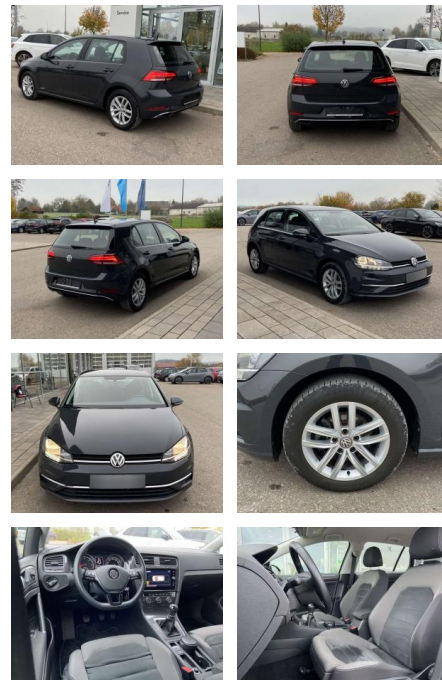

Volkswagen Golf 1.6 TDI Comfortline NAVI+SHZ+PDC

SS00-087308 **Angebotsnr.:**

Erstzulassung:	Kilometer:	Farbe:	Leistung:	Kraftstoffart:
01.07.2019	33.526		85 kW / 116 PS	Benzin

PREIS	FINANZIERUNGSBEISPIEL	
18.690 €	Laufzeit: 72 Monate Anzahlung: 25 %	* Basisfinanzierung: Anzahlung: 4.673 Euro, Laufzeit: 72 Monate, Nettodarlehen: 14.018 Euro, Gesamtbetrag: 22.471 Euro, Zinssätze: 8.63% Sollz. (gebunden), 8.99% eff.
	Basis-Finanzierung:** Mtl. Rate:	** Zielratenfinanzierung: Anzahlung: 4.673 Euro, Laufzeit: 72 Monate, Nettodarlehen: 14.018 Euro, Zielrate: 10.280 Euro, Gesamtbetrag: 23.059 Euro, Zinssätze: 8.63% Sollz. (gebunden), 8.99% eff.,
	Zielraten-Finanzierung:** 172 €	Vermittlung für: Bank 11 Repräsentatives Beispiel gem. § 17 Abs. 4 PAngV. Diese Finanzierungsangebote sind Beispiele. Gerne ermitteln wir für Sie Ihr individuelles Angebot.

Ausstattung

Sicherheit

- Anti-Blockiersystem ABS

Multimedia

- Radio

Interieur

- Sitzheizung vorne Mittelarmlehne vorne Kindersitzverankerung für Kindersitzsystem ISOFIX Rücksitzbanklehne geteilt umlegbar mit Mittelarmlehne ergoActive Sitz mit 14-Wege-Einstellung auf der Fahrerseite klimatisiertes Handschuhfach Sport-Komfortsitze vorne el. Lendenwirbelstütze Fahrersitz mit Massagefunktion Multifunktions-Lederlenkrad 2 Leseleuchten vorn und 2 hinten Make-Up Spiegel
- beleuchtet Vordersitze höhenverstellbar