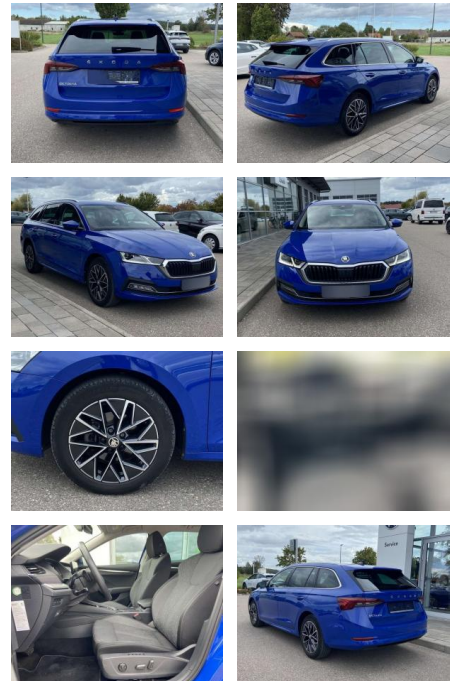

Skoda Octavia Combi 2.0 TDI DSG Style AHK+17"

SS00-171562AAngebotsnr.:

Erstzulassung:	Kilometer:	Farbe:	Leistung:	Kraftstoffart:
01.06.2021	29.581	Blau	85 kW / 116 PS	Benzin

PREIS	FINANZIERUNGSBEISPIEL	
27.340 €	Laufzeit: 72 Monate Anzahlung: 25 % Basis-Finanzierung:* Mtl. Rate: Zielraten-Finanzierung:** 252 €	* Basisfinanzierung: Anzahlung: 6.835 Euro, Laufzeit: 72 Monate, Nettodarlehen: 20.505 Euro, Gesamtbetrag: 32.870 Euro, Zinssätze: 8.63% Sollz. (gebunden), 8.99% eff. ** Zielratenfinanzierung: Anzahlung: 6.835 Euro, Laufzeit: 72 Monate, Nettodarlehen: 20.505 Euro, Zielrate: 15.037 Euro, Gesamtbetrag: 33.730 Euro, Zinssätze: 8.63% Sollz. (gebunden), 8.99% eff., Vermittlung für: Bank 11 Repräsentatives Beispiel gem. § 17 Abs. 4 PAngV. Diese Finanzierungsangebote sind Beispiele. Gerne ermitteln wir für Sie Ihr individuelles Angebot.