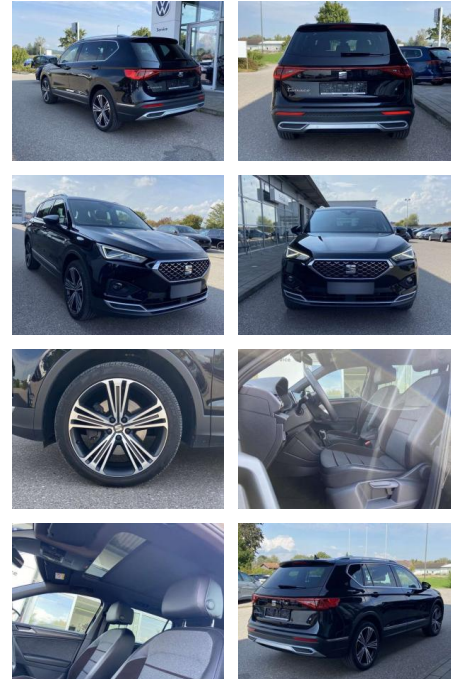

Seat Tarraco 2.0 TSI DSG 4-DRIVE Xcellence

SS00-016118 **Angebotsnr.:**

Erstzulassung:	Kilometer:	Farbe:	Leistung:	Kraftstoffart:
01.07.2021	34.257		140 kW / 190 PS	Benzin

PREIS
39.700 €

FINANZIERUNGSBEISPIEL

Ausstattung

Sicherheit

- Anti-Blockiersystem ABS

Multimedia

- Radio

Interieur

- Sitzheizung vorne und hinten
- Innenspiegel automatisch abblendbar
- Lendenwirbelstützen vorne
- Mittelarmlehne vorne Beifahrersitz umklappbar
- Vordersitze höhenverstellbar
- 2 Leseleuchten vorn
- Klappstisch an den Vordersitzlehnen
- Sitzbezüge in Alcantara
- Sport-Komfortsitze vorne
- Make-Up Spiegel
- beleuchtet Fußraumbelichtung Isofix
- Rücksitzbank und Beifahrersitz

- 2x hinten Farbe: Deep Black Perleffekt
- -Fr. 08:00-18:00 Uhr
- Samstags bis 16:00 Uhr geöffnet. Gerne beraten wir Sie über günstige Finanzierungsmodelle und nehmen Ihr derzeitiges Fahrzeug in Zahlung. www.auto-schuechl.de/finanzierung
- Irrtümer vorbehalten.
- Änderungen oder Zwischenverkauf vorbehalten. www.auto-schuechl.de