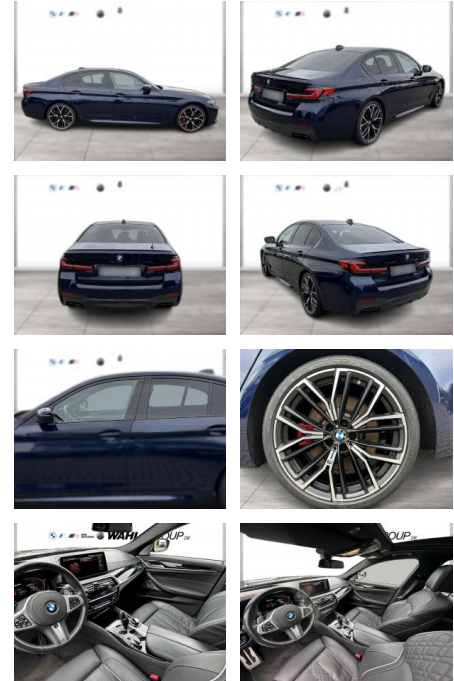

**BMW M550i xDrive LC PROF HUD LASER STANDHZG**

WG04-225646 Angebotsnr.:

Erstzulassung:	Kilometer:	Farbe:	Leistung:	Kraftstoffart:
01.09.2021	66.000	Blau	390 kW / 530 PS	Benzin

<b>PREIS</b> <b>65.780 €</b>	<b>FINANZIERUNGSBEISPIEL</b>		<small>* Basisfinanzierung: Anzahlung: 16.445 Euro, Laufzeit: 72 Monate, Nettodarlehen: 49.335 Euro, Gesamtbetrag: 79.086 Euro, Zinssätze: 8.63% Sollz. (gebunden), 8.99% eff.                  ** Zielratenfinanzierung: Anzahlung: 16.445 Euro, Laufzeit: 72 Monate, Nettodarlehen: 49.335 Euro, Zielrate: 36.179 Euro, Gesamtbetrag: 81.155 Euro, Zinssätze: 8.63% Sollz. (gebunden), 8.99% eff.,                  Vermittlung für: Bank 11                  Repräsentatives Beispiel gem. § 17 Abs. 4 PAngV. Diese Finanzierungsangebote sind Beispiele. Gerne ermitteln wir für Sie Ihr individuelles Angebot.</small>
	Laufzeit: 72 Monate      Anzahlung: 25 % Basis-Finanzierung:*      Mtl. Rate: Zielraten-Finanzierung:** <b>607 €</b>		

**Multimedia**

- Radio
- el. Sitzverstellung
- Navigation mit Bildschirm
- MP3 Anschluss
- Head UP Display
- Bluetooth

**Komfort**

- Zentralverriegelung
- Bordcomputer

**Interieur**

- Multifunktionslenkrad
- el. Fensterheber
- Sitzheizung
- Standheizung