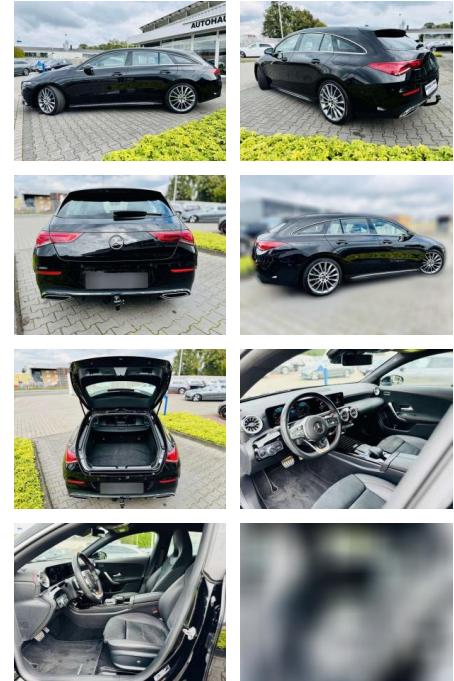

Mercedes-Benz CLA 200 AMG, Autom., Totw., LED, S...

AB97-A 5250 **Angebotsnr.:**

Erstzulassung:	Kilometer:	Farbe:	Leistung:	Kraftstoffart:
01.07.2021	30.310	Schwarz	120 kW / 163 PS	Benzin

PREIS	FINANZIERUNGSBEISPIEL	
34.980 €	Laufzeit: 72 Monate	Anzahlung: 25 %
	Basis-Finanzierung:**	Mtl. Rate:
	Zielraten-Finanzierung:**	323 €