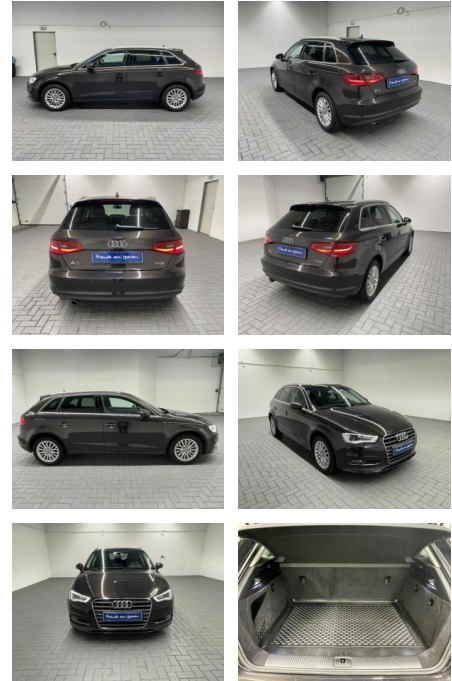

Audi A3 Sportback Bi-Xenon/Navi/PDC/SHZ

AM35-29183 **Angebotsnr.:**

Erstzulassung:	Kilometer:	Farbe:	Leistung:	Kraftstoffart:
20.07.2015	114.000		81 kW / 110 PS	Benzin

PREIS
16.910 €

FINANZIERUNGSBEISPIEL
 Laufzeit: 72 Monate Anzahlung: 25 %
 Basis-Finanzierung:* Mtl. Rate:
 Zielraten-Finanzierung:** **156 €**

- Radio-CD
- Sprachsteuerung
- Bluetooth-Schnittstelle
- Freisprecheinrichtung
- ---LICHT UND SICHT---
- Bi-XENON-Scheinwerfer
- LED Rückleuchten
- Nebelscheinwerfer
- LED Tagfahrlicht
- Ambiente-Beleuchtung
- ---EXTERIEUR---
- Dachreling silber
- Leichtmetallfelgen
- 16 Zoll Alufelgen
- 5-türig
- Metallclackierung
- Scheiben hinten getönt
- Fensterzierleisten in Chrom
- ---INTERIEUR---
- Bordcomputer
- Winterpaket